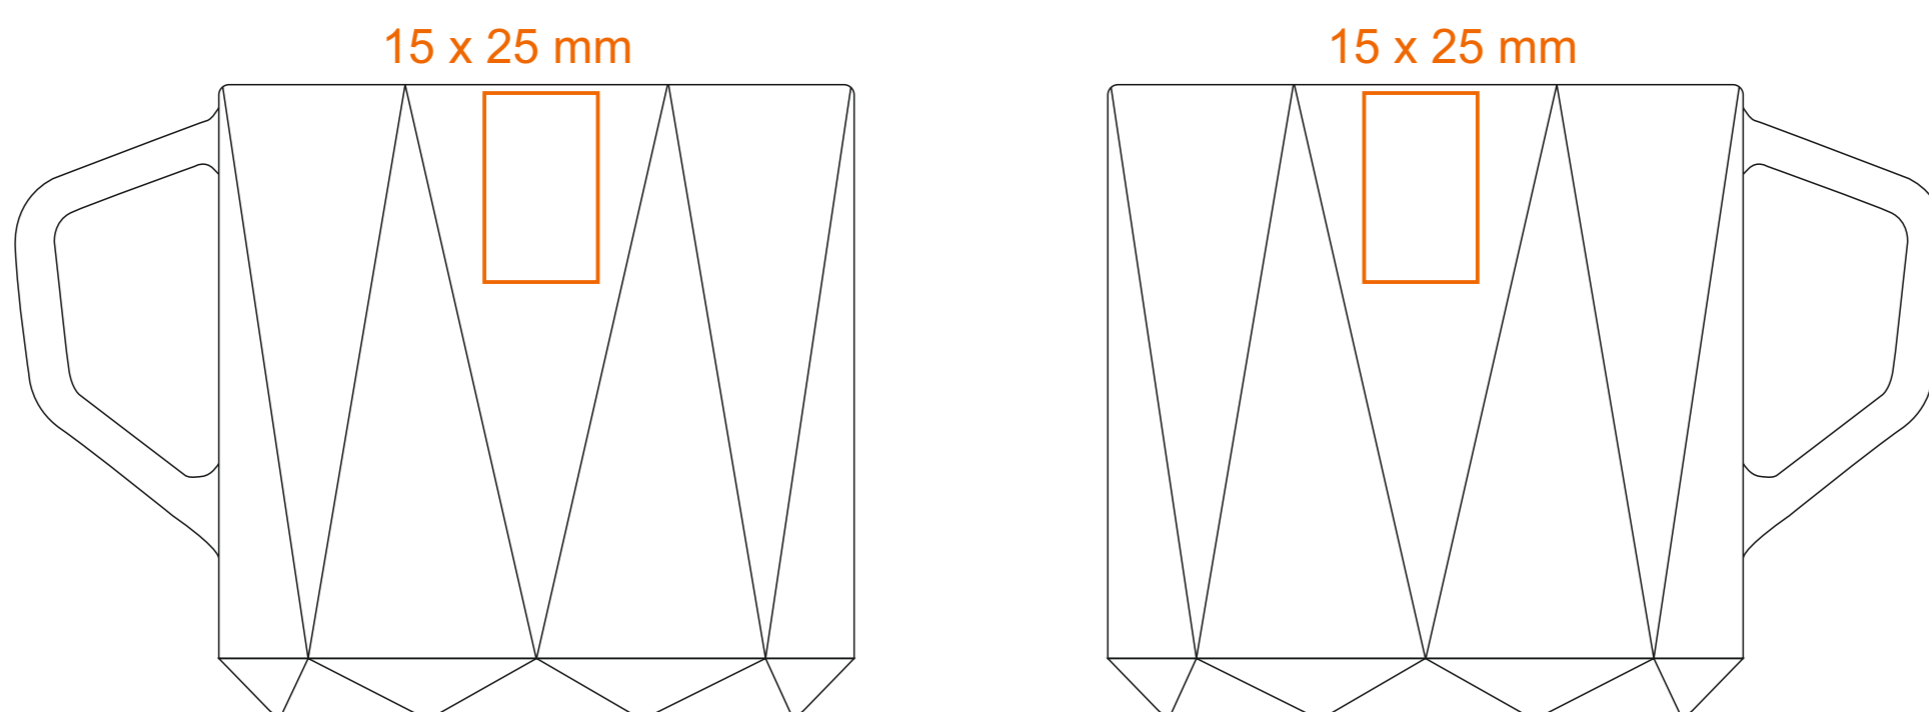

M_550 Crown

320 ml / h: 84 mm / Ø 89 mm

Nadruk na uchu	- 20 x 15 mm
Nadruk wewnątrz na ściance	- 50 x 20 mm
Nadruk wewnątrz na dnie	- Ø 45 mm
Nadruk od spodu	- Ø 45 mm

*W przypadku projektów dla kalkomanii wybiegających poza standardową powierzchnię nadruku prosimy o kontakt z działem handlowym.