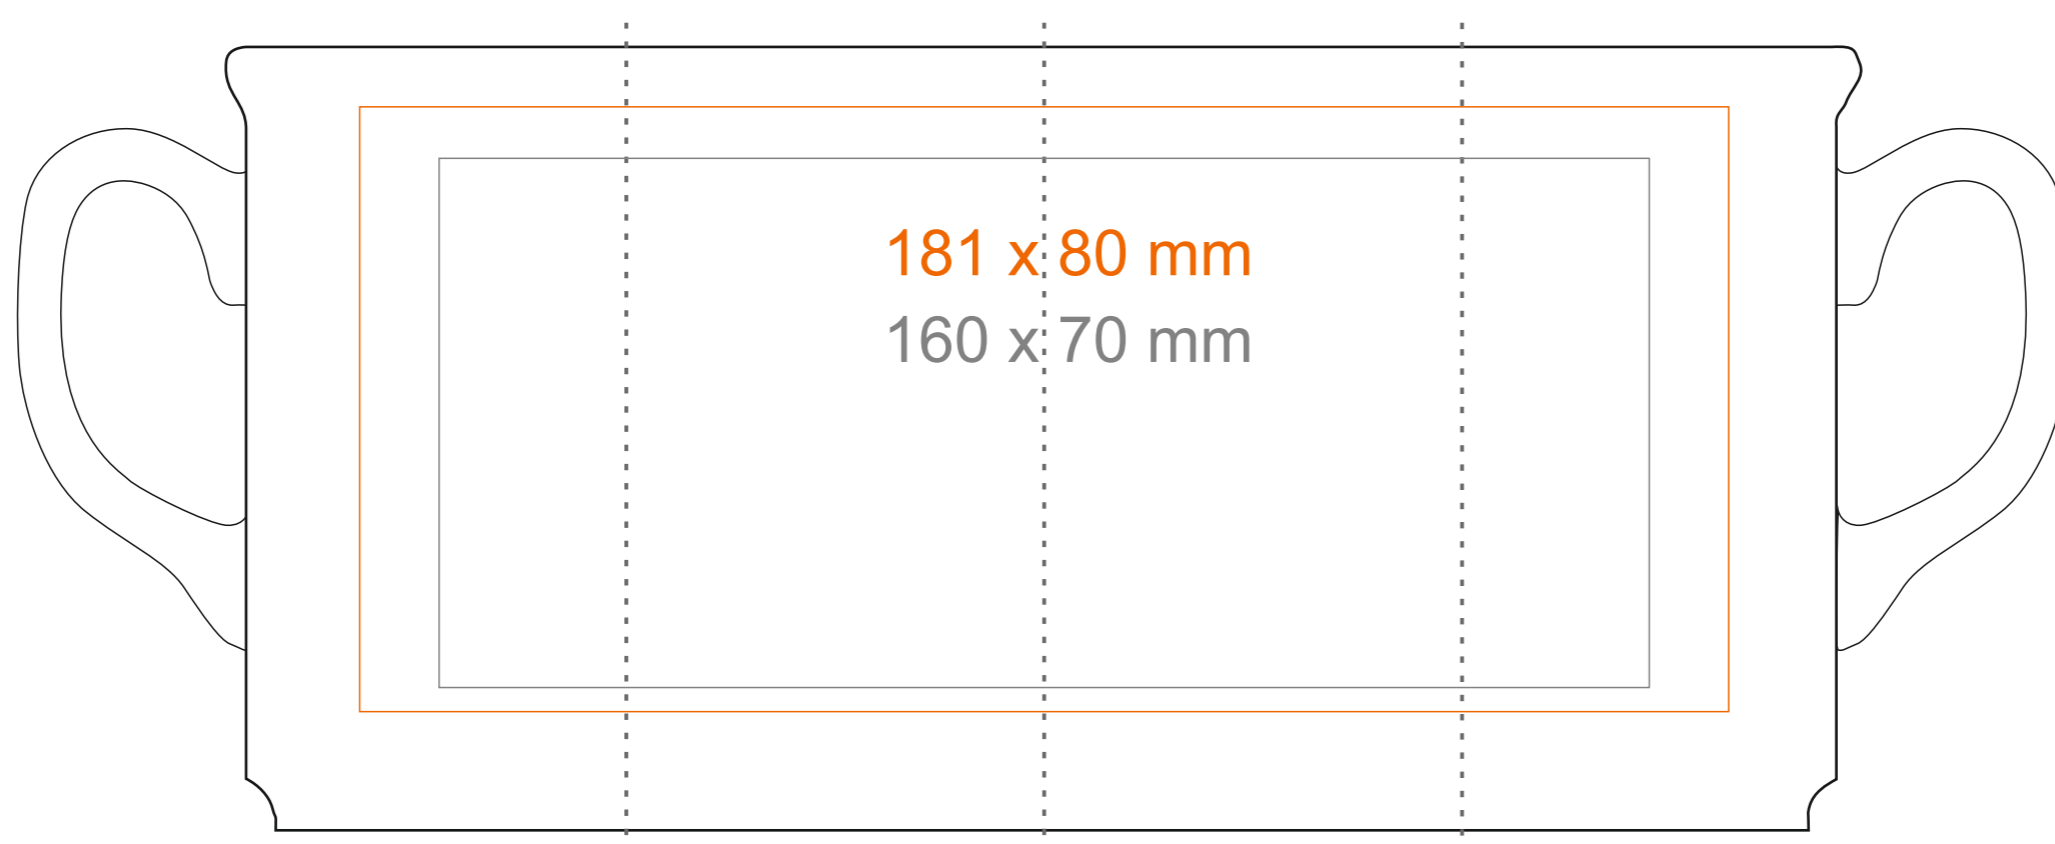

M_540 **Santa**

220 ml / h: 103 mm / Ø 72 mm

Nadruk na uchu	- 40 x 6 mm
Nadruk wewnątrz na ściance	- 40 x 20 mm
Nadruk od spodu	- Ø 25 mm

*W przypadku projektów dla kalkomanii wybiegających poza standardową powierzchnię nadruku prosimy o kontakt z działem handlowym.