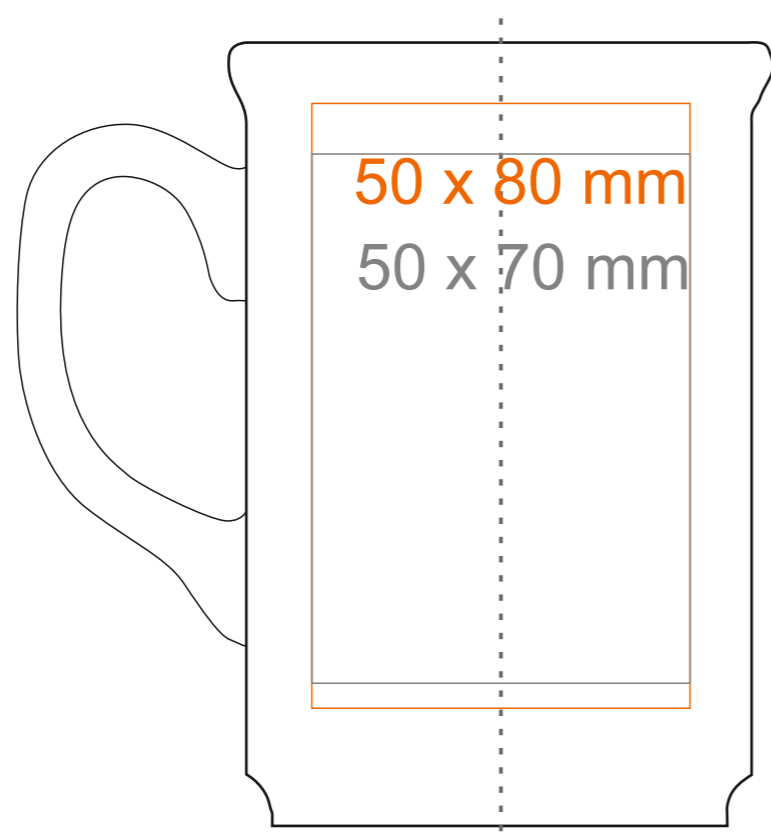

M_540 **Santa**

220 ml / h: 103 mm / Ø 72 mm

Nadruk na uchu	- 40 x 6 mm
Nadruk wewnątrz na ściance	- 40 x 20 mm
Nadruk od spodu	- Ø 25 mm

*W przypadku projektów dla kalkomanii wybiegających poza standardową powierzchnię nadruku prosimy o kontakt z działem handlowym.