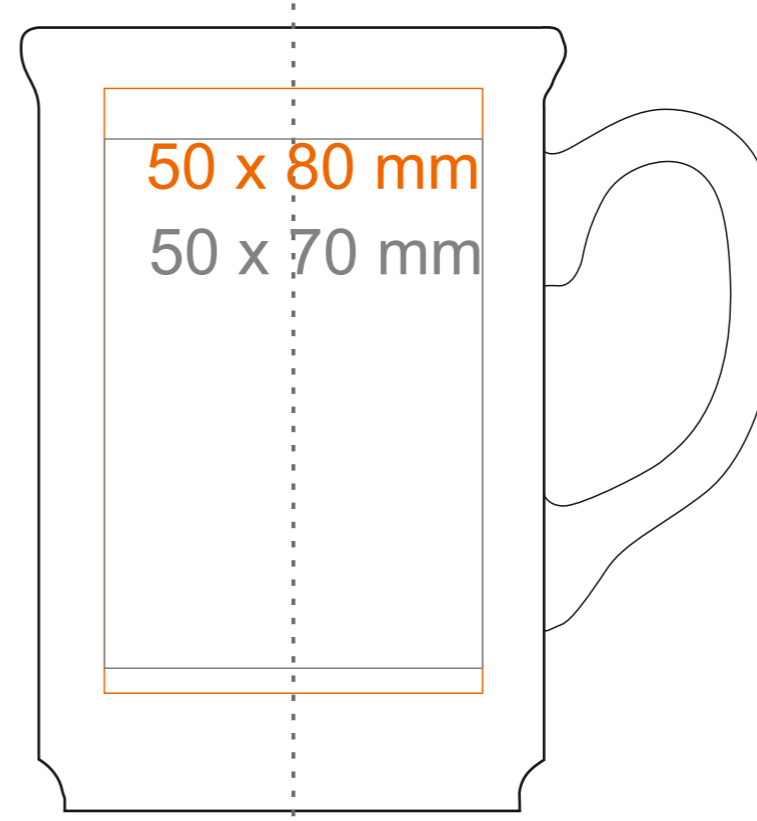

M_540 **Santa**

220 ml / h: 103 mm / Ø 72 mm

Nadruk na uchu	- 40 x 6 mm
Nadruk wewnątrz na ściance	- 40 x 20 mm
Nadruk od spodu	- Ø 25 mm

*W przypadku projektów dla kalkomanii wybiegających poza standardową powierzchnię nadruku prosimy o kontakt z działem handlowym.