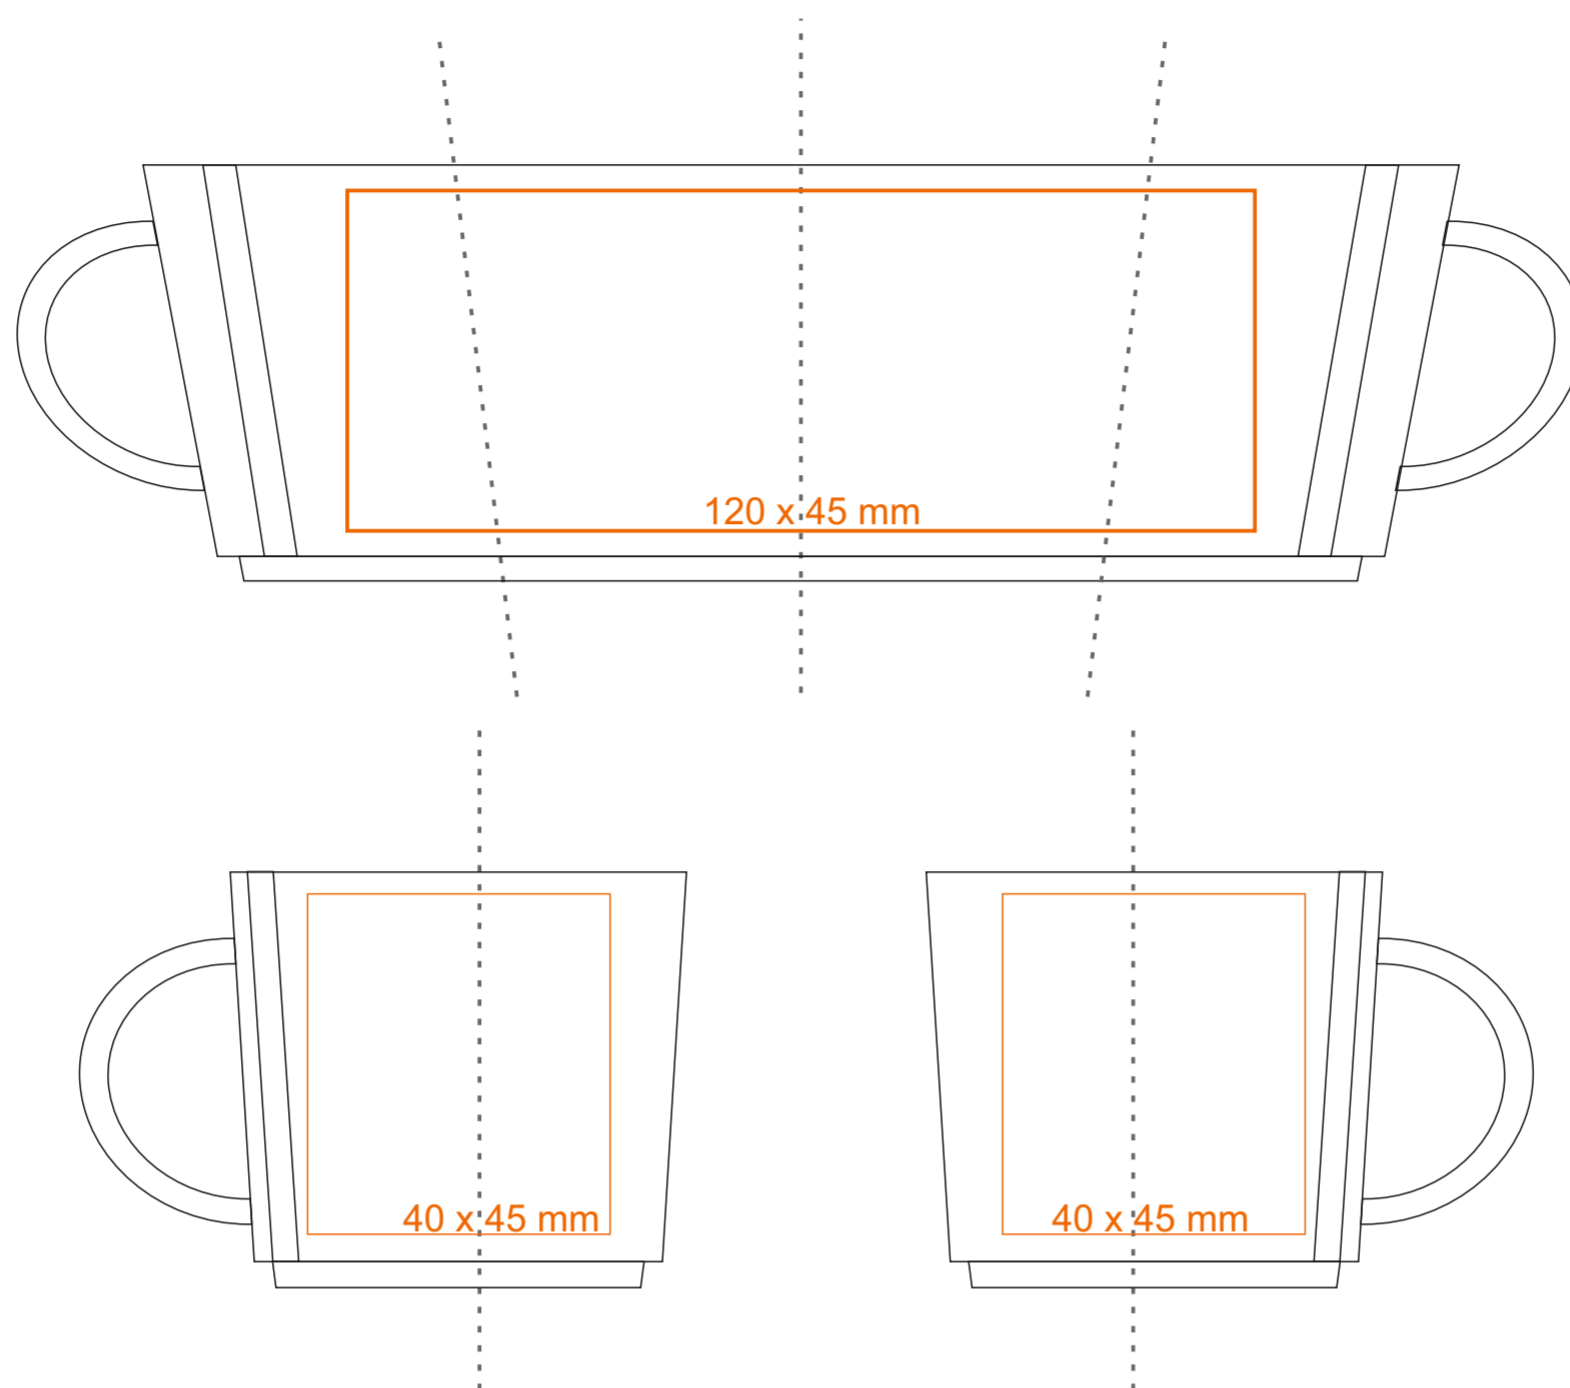

## C\_236 Lucas espresso set

75 ml / h: 55 mm / Ø 60 mm

Nadruk na uchu  
 Nadruk wewnątrz na ściance  
 Nadruk wewnątrz na dnie  
 Nadruk od spodu

- 50 x 5 mm
- 25 x 20 mm
- Ø 25 mm
- Ø 20 mm

\*W przypadku projektów dla kalkomanii wybiegających poza standardową powierzchnię nadruku prosimy o kontakt z działem handlowym.

## legenda

- Nadruk kalkomania (Transfer Print)
- Piaskowanie (Sensitive Touch)
- Nadruk bezpośredni (Direct Print)